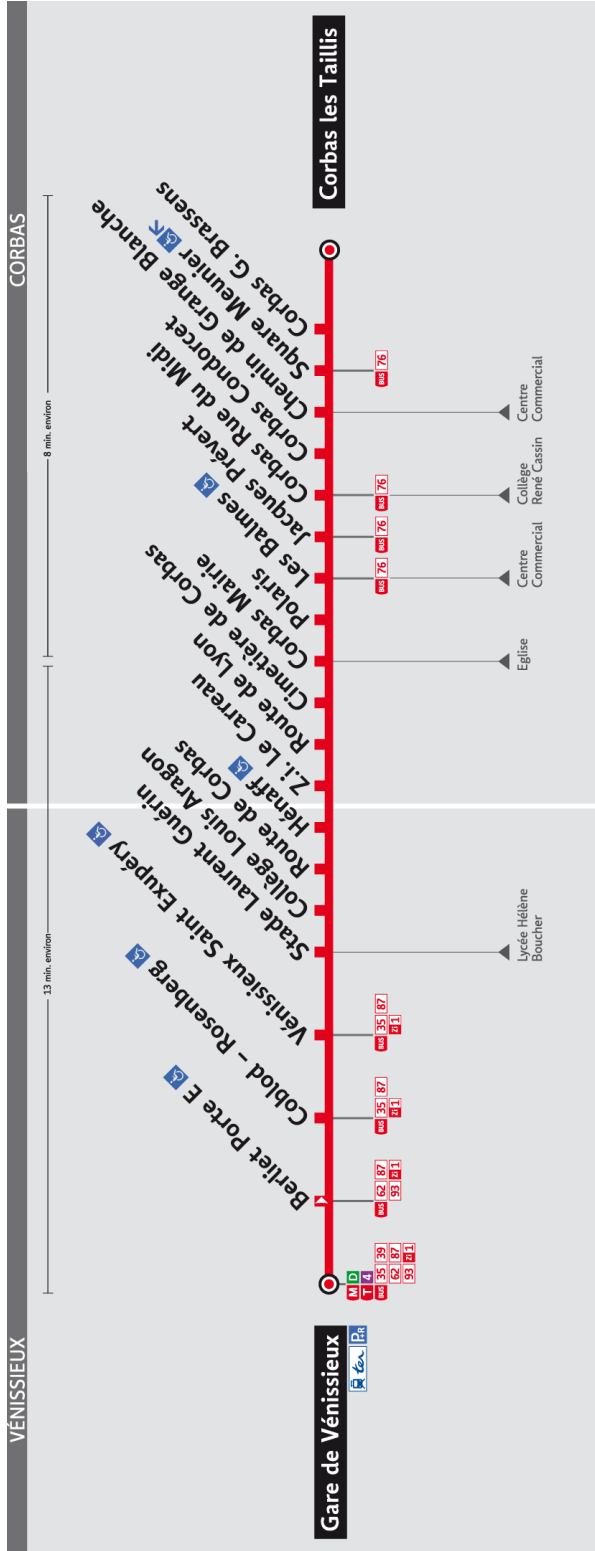

Le réseau TCL ne fonctionne pas le 1^{er} mai.

VOTRE AGENCE TCL

Grange-Blanche
Métro Ligne D
place d'Arsonval
Lyon 3^{ème}

HORAIRES D'OUVERTURE*

- Lundi au Vendredi : 7h30-18h30
- Samedi : 9h00-17h00
- Fermée le dimanche

Consultez la liste des Points Service TCL (tabacs et diffuseurs de presse portant l'enseigne TCL) de votre commune sur www.tcl.fr ou dans les guides tarifaires disponibles en agences TCL

* Horaires susceptibles de modifications, y compris pendant les vacances scolaires.

POUR EN SAVOIR PLUS

 **ALLÔ TCL**
04 26 10 12 12
(prix d'un appel local)

 www.tcl.fr
m.tcl.fr

 **SERVICE CLIENTS**
19, boulevard Vivier Merle
69003 Lyon

LIGNES COMPLÉMENTAIRES

Si les lignes majeures restent le plus souvent sur les grands axes routiers de Lyon et sa périphérie, les 71 lignes complémentaires ont pour vocation de desservir plus finement les communes et quartiers.

CORRESPONDANCES

La ligne 54 vous offre des correspondances avec le métro D et le tram T4 à la station "Gare de Vénissieux".

DESSERTES

A Corbas, la ligne 54 vous emmène au collège René Cassin et à la ZI du Carreau.
A Vénissieux, elle vous emmène au collège Louis Aragon et au Lycée Hélène Boucher.